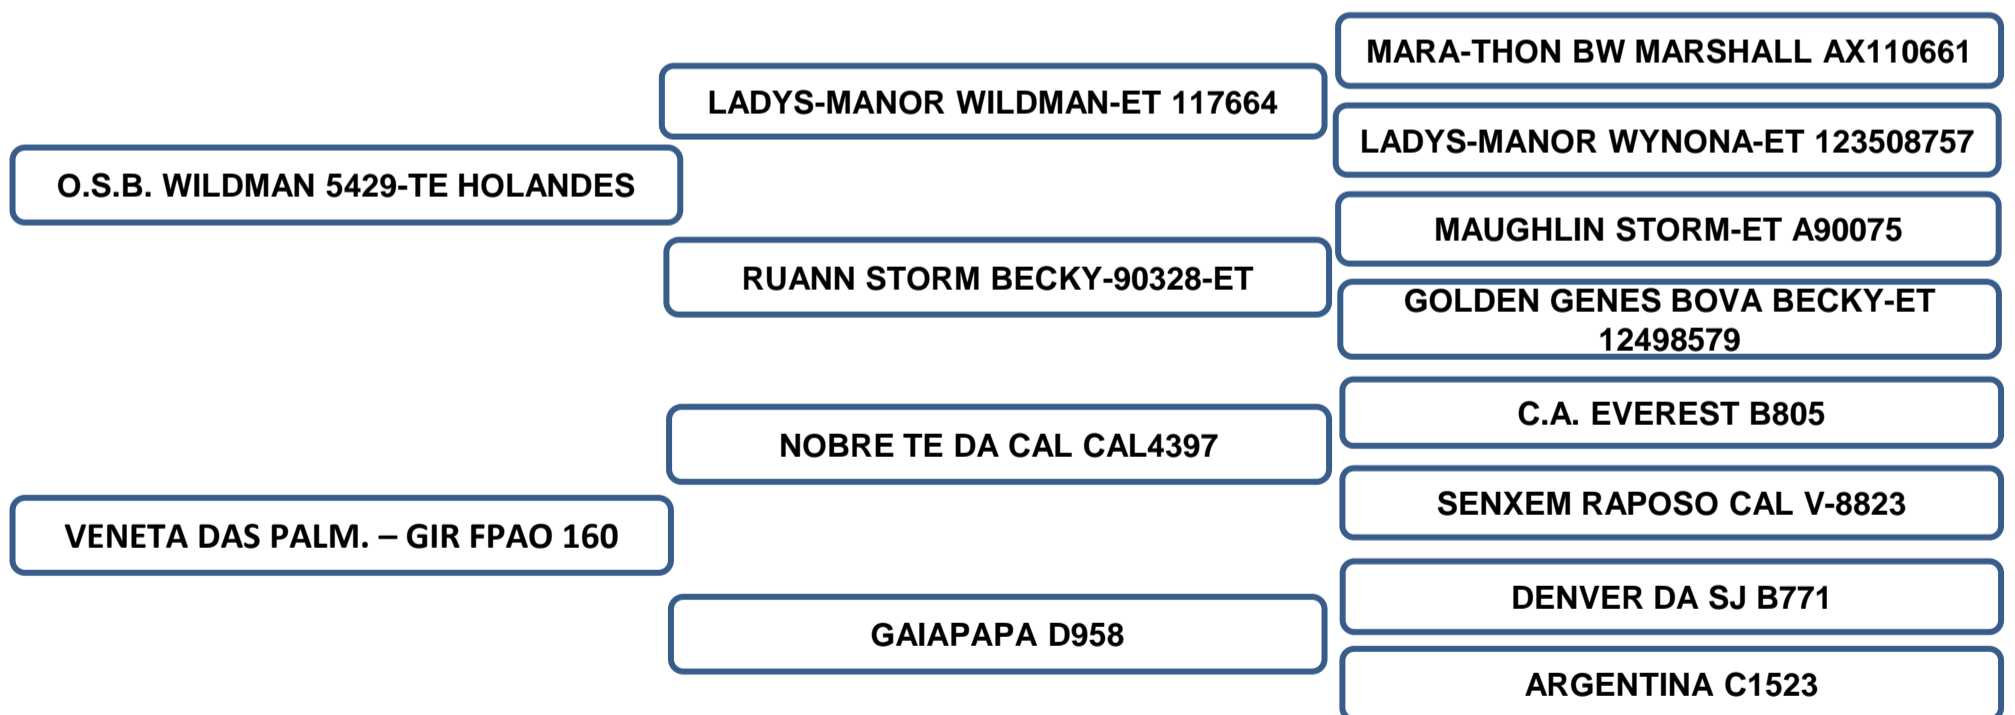

Vendedor: Adir e Paulo Leonel

**GENEROSA DA 2L**

RAÇA: GIROLANDO • 7016-BJ • FÊMEA • NASC: 16/10/2019

PARIDA DE FÊMEA DO HELEVADO DA 2L

Vendedor: Adir e Paulo Leonel

**BHAWNI DA 2L**

RAÇA: GIROLANDO • 8483-M • FÊMEA • NASC: 24/08/2013

PARIDA DE MACHO DO SYRYCZUK SPRING WAGES-ET