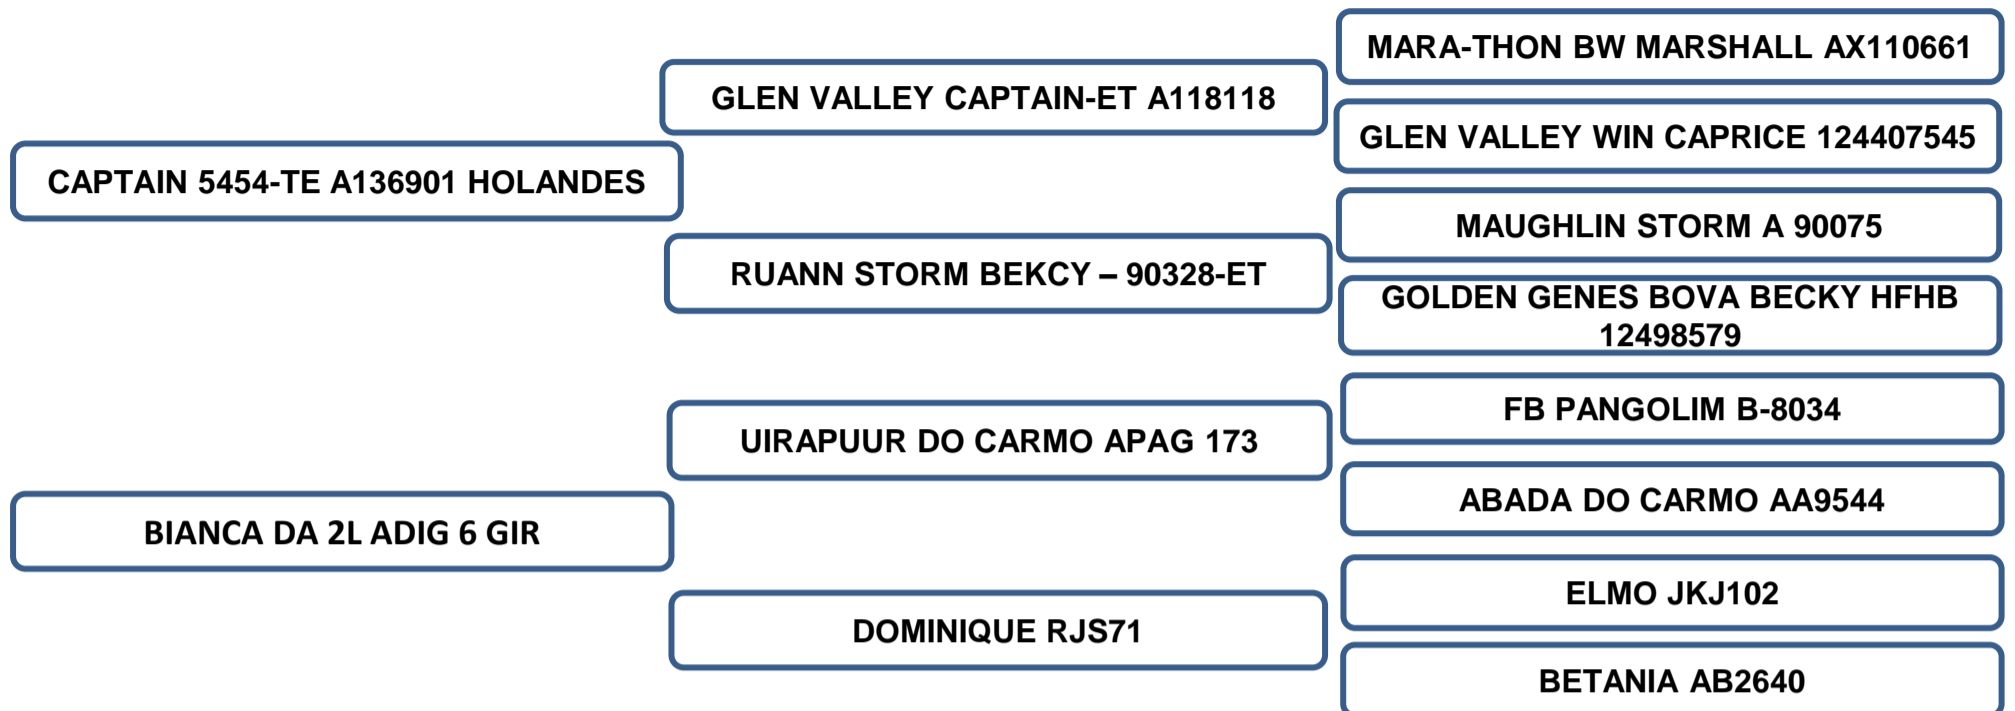

Vendedor: Adir e Paulo Leonel

**GENEROSA DA 2L**

RAÇA: GIROLANDO • 7016-BJ • FÊMEA • NASC: 16/10/2019

PARIDA DE FÊMEA DO HELEVADO DA 2L

Vendedor: Adir e Paulo Leonel

**BHAWNI DA 2L**

RAÇA: GIROLANDO • 8483-M • FÊMEA • NASC: 24/08/2013

PARIDA DE MACHO DO SYRYCZUK SPRING WAGES-ET